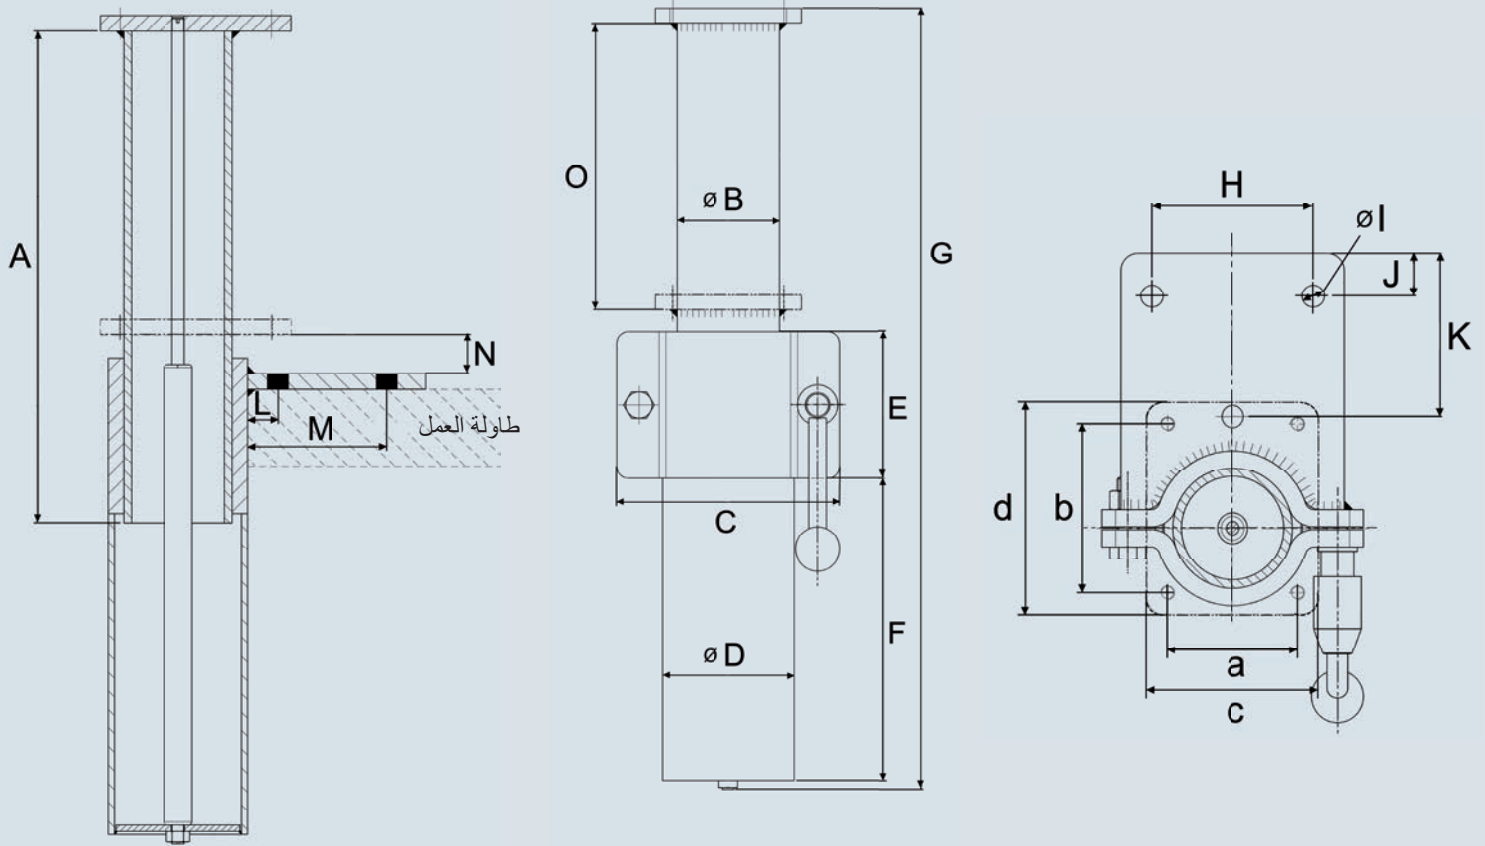

رافعة HEUER

معلومات تقنية:

A	ØB	C	ØD	E	F	G	H	ØI	J	K	L	M	N	O
(مم)	(مم)	(مم)	(مم)	(مم)	(مم)	(مم)	(مم)	(مم)	(مم)	(مم)	(مم)	(مم)	(مم)	(مم)
317	70	152	90	100	207	534	94	13	25	95	20	90	25	195

عرض الفك (مم)	الحمل المسموح به (كجم)	قوة الرفع لنابض ضغط الغاز (نيوتن)	a	b	c	d	رقم المنتج
(مم)	(كجم)	(نيوتن)	(مم)	(مم)	(مم)	(مم)	
100	4 – 10	130	56	73	75	94	104 200
120	4 – 10	130	76	98	100	123	104 220
140	10 – 16	200	96	120	125	150	104 240
160 / 180	16 – 29	300	120	140	150	173	104 260