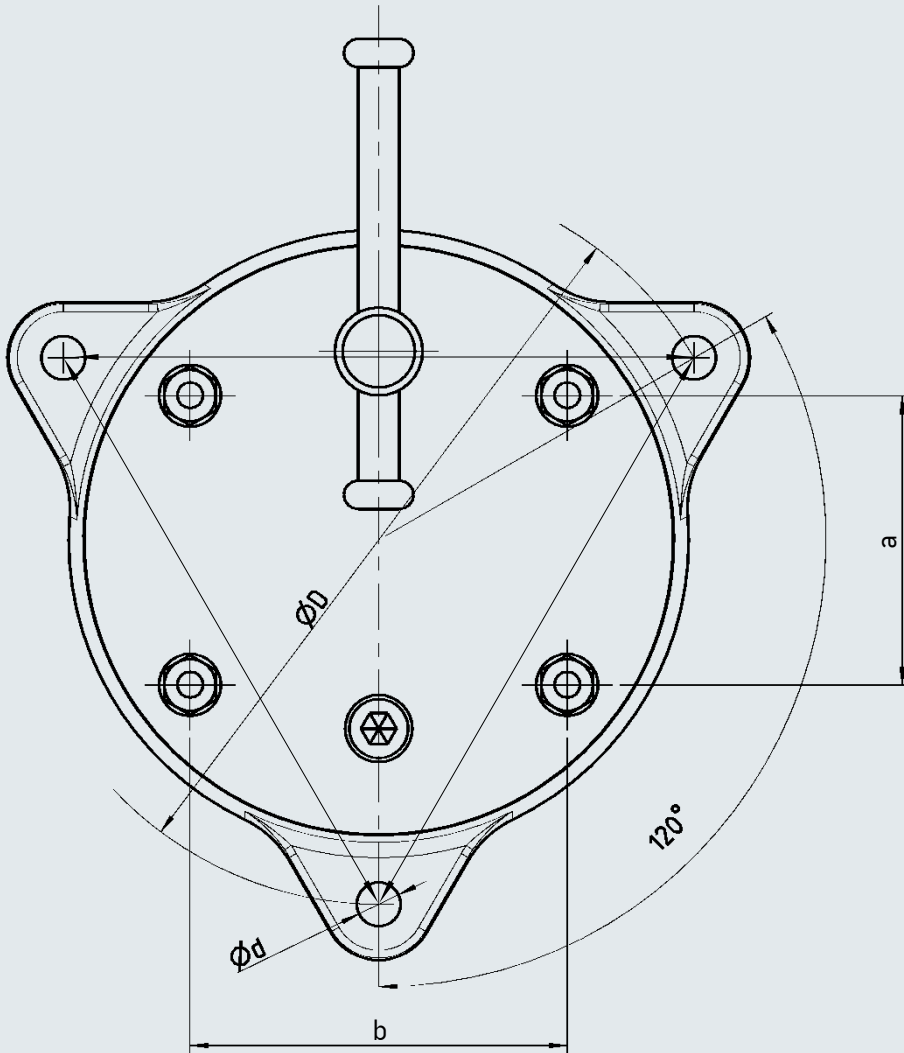

HEUER Pelarlift

Datablad:

Backbredd (mm)	Ø D (mm)	Ø d (mm)	H (mm)	h (mm)	a (mm)	b (mm)	c (mm)	Tillsats belastning (kg)	Artikelnr.
100	141	9	152	28	56	73	123	1,5	103 100
120	174	11	185	30	76	98	150	2,7	103 120
140	210	13	227,5	35,5	96	120	183	4,6	103 140
160/180	253	15	268,5	43,5	120	140	218	7,2	103 160