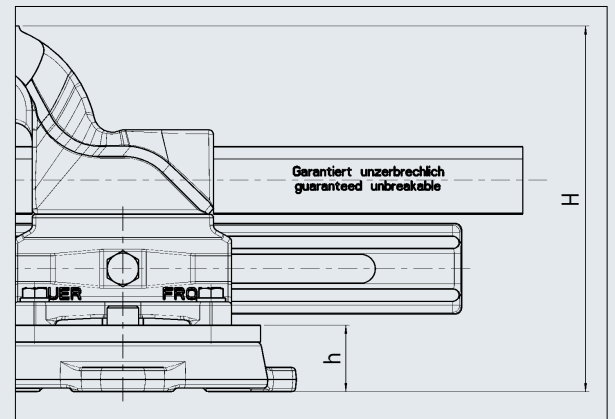

HEUER Pelarlift

Datablad:

Backbredd (mm)	Ø D (mm)	Ø d (mm)	H (mm)	h (mm)	a (mm)	b (mm)	c (mm)	Tillsats belastning (kg)	Artikelnr.
100	141	9	152	28	56	73	123	1,5	103 100
120	174	11	185	30	76	98	150	2,7	103 120
140	210	13	227,5	35,5	96	120	183	4,6	103 140
160/180	253	15	268,5	43,5	120	140	218	7,2	103 160