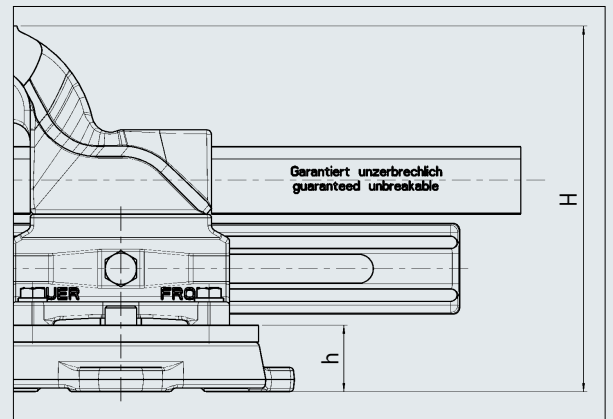

## Τεχνικά χαρακτηριστικά:

Πλάτος σιαγώνων (mm)	Ø D (mm)	Ø d (mm)	H (mm)	h (mm)	a (mm)	b (mm)	c (mm)	Μέγιστο επιτρεπτό φορτίο (kg)	Κωδικός-No..
100	141	9	152	28	56	73	123	1,5	103 100
120	174	11	185	30	76	98	150	2,7	103 120
140	210	13	227,5	35,5	96	120	183	4,6	103 140
160/180	253	15	268,5	43,5	120	140	218	7,2	103 160