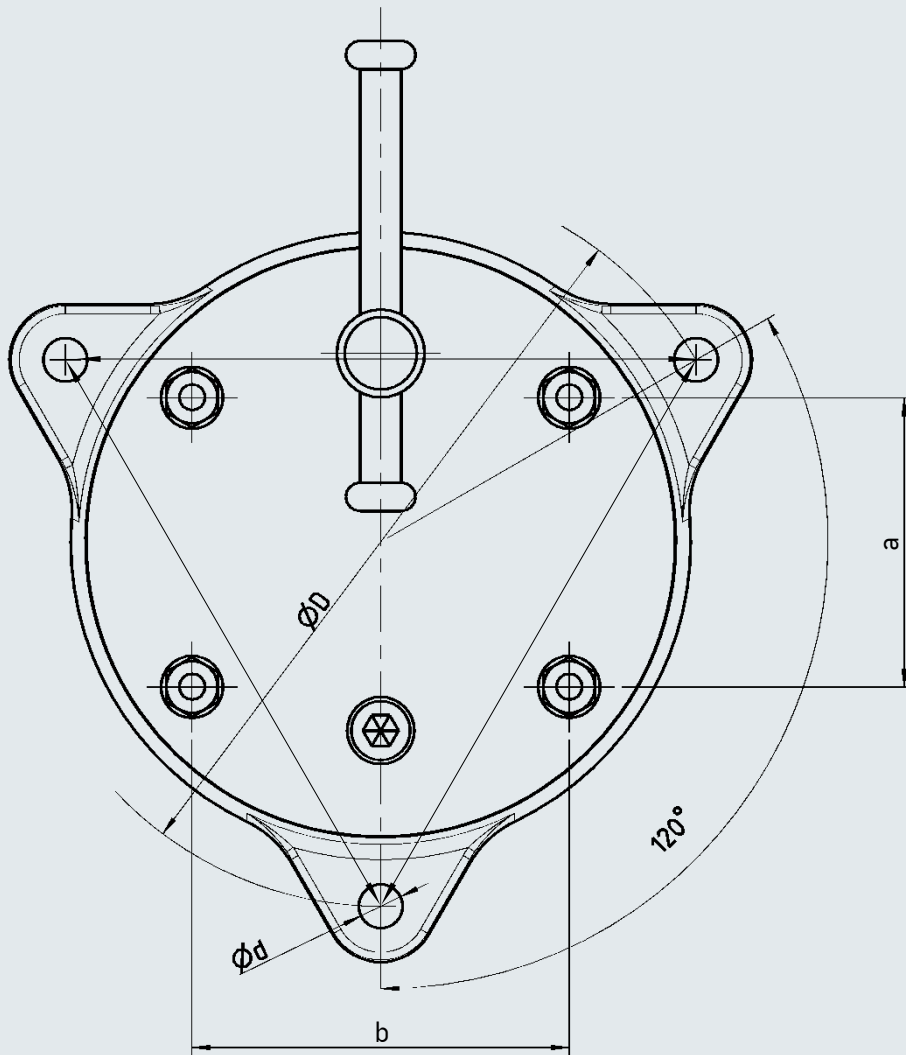

# HEUER Drehteller

## Τεχνικά χαρακτηριστικά:

Πλάτος σιαγώνων (mm)	Ø D (mm)	Ø d (mm)	H (mm)	h (mm)	a (mm)	b (mm)	c (mm)	Μέγιστο επιτρεπτό φορτίο (kg)	Κωδικός-No..
100	141	9	152	28	56	73	123	1,5	103 100
120	174	11	185	30	76	98	150	2,7	103 120
140	210	13	227,5	35,5	96	120	183	4,6	103 140
160/180	253	15	268,5	43,5	120	140	218	7,2	103 160