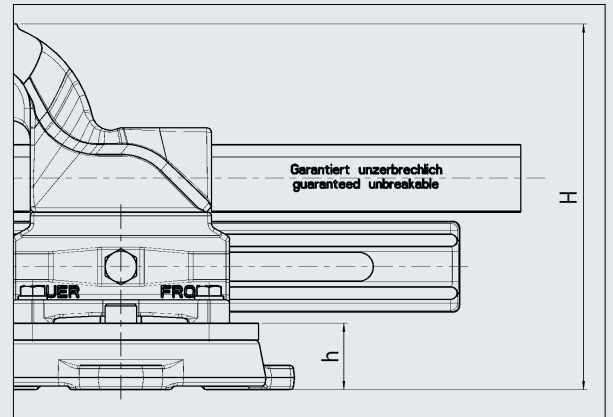

# HEUER draaiplateau

## Technische gegevens:

Bekbreedte (mm)	Ø D (mm)	Ø d (mm)	H (mm)	h (mm)	a (mm)	b (mm)	c (mm)	Toelaatbare belasting (kg)	Art.-Nr.
100	141	9	152	28	56	73	123	1,5	103 100
120	174	11	185	30	76	98	150	2,7	103 120
140	210	13	227,5	35,5	96	120	183	4,6	103 140
160/180	253	15	268,5	43,5	120	140	218	7,2	103 160