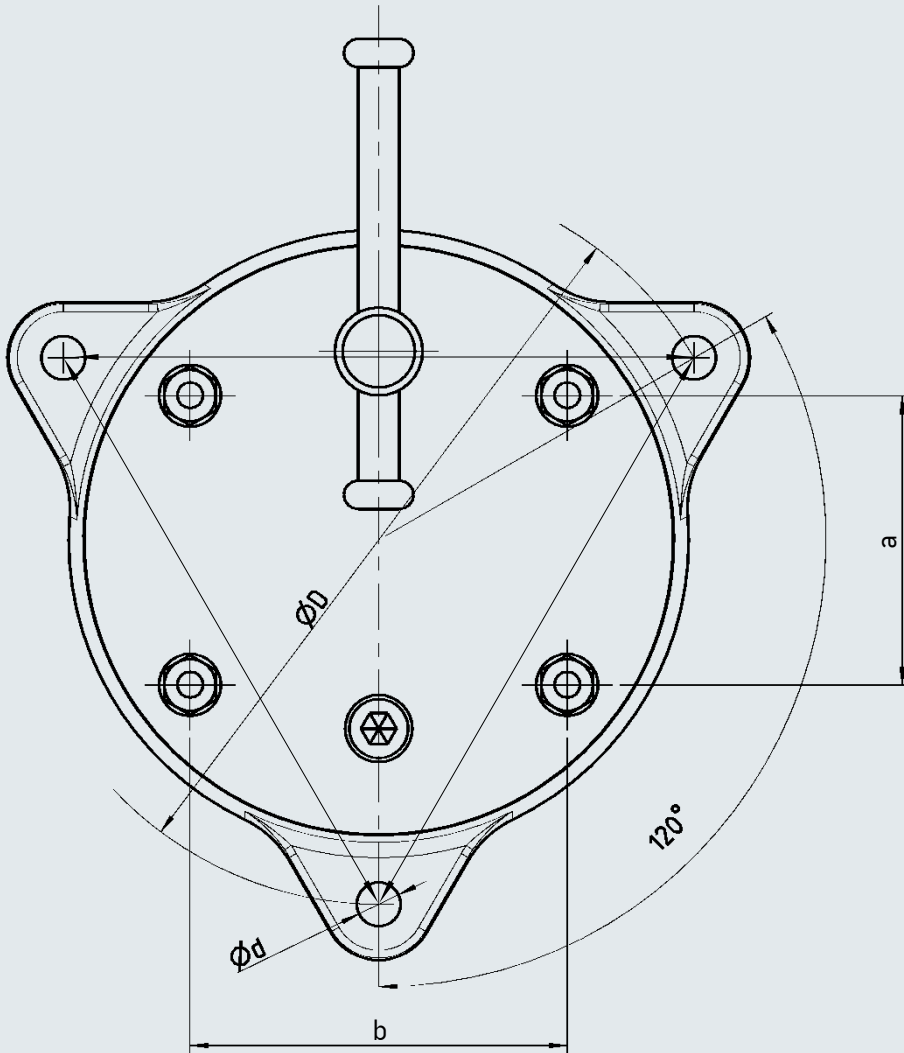

# HEUER draaiplateau

## Technische gegevens:

Bekbreedte (mm)	Ø D (mm)	Ø d (mm)	H (mm)	h (mm)	a (mm)	b (mm)	c (mm)	Toelaatbare belasting (kg)	Art.-Nr.
100	141	9	152	28	56	73	123	1,5	103 100
120	174	11	185	30	76	98	150	2,7	103 120
140	210	13	227,5	35,5	96	120	183	4,6	103 140
160/180	253	15	268,5	43,5	120	140	218	7,2	103 160