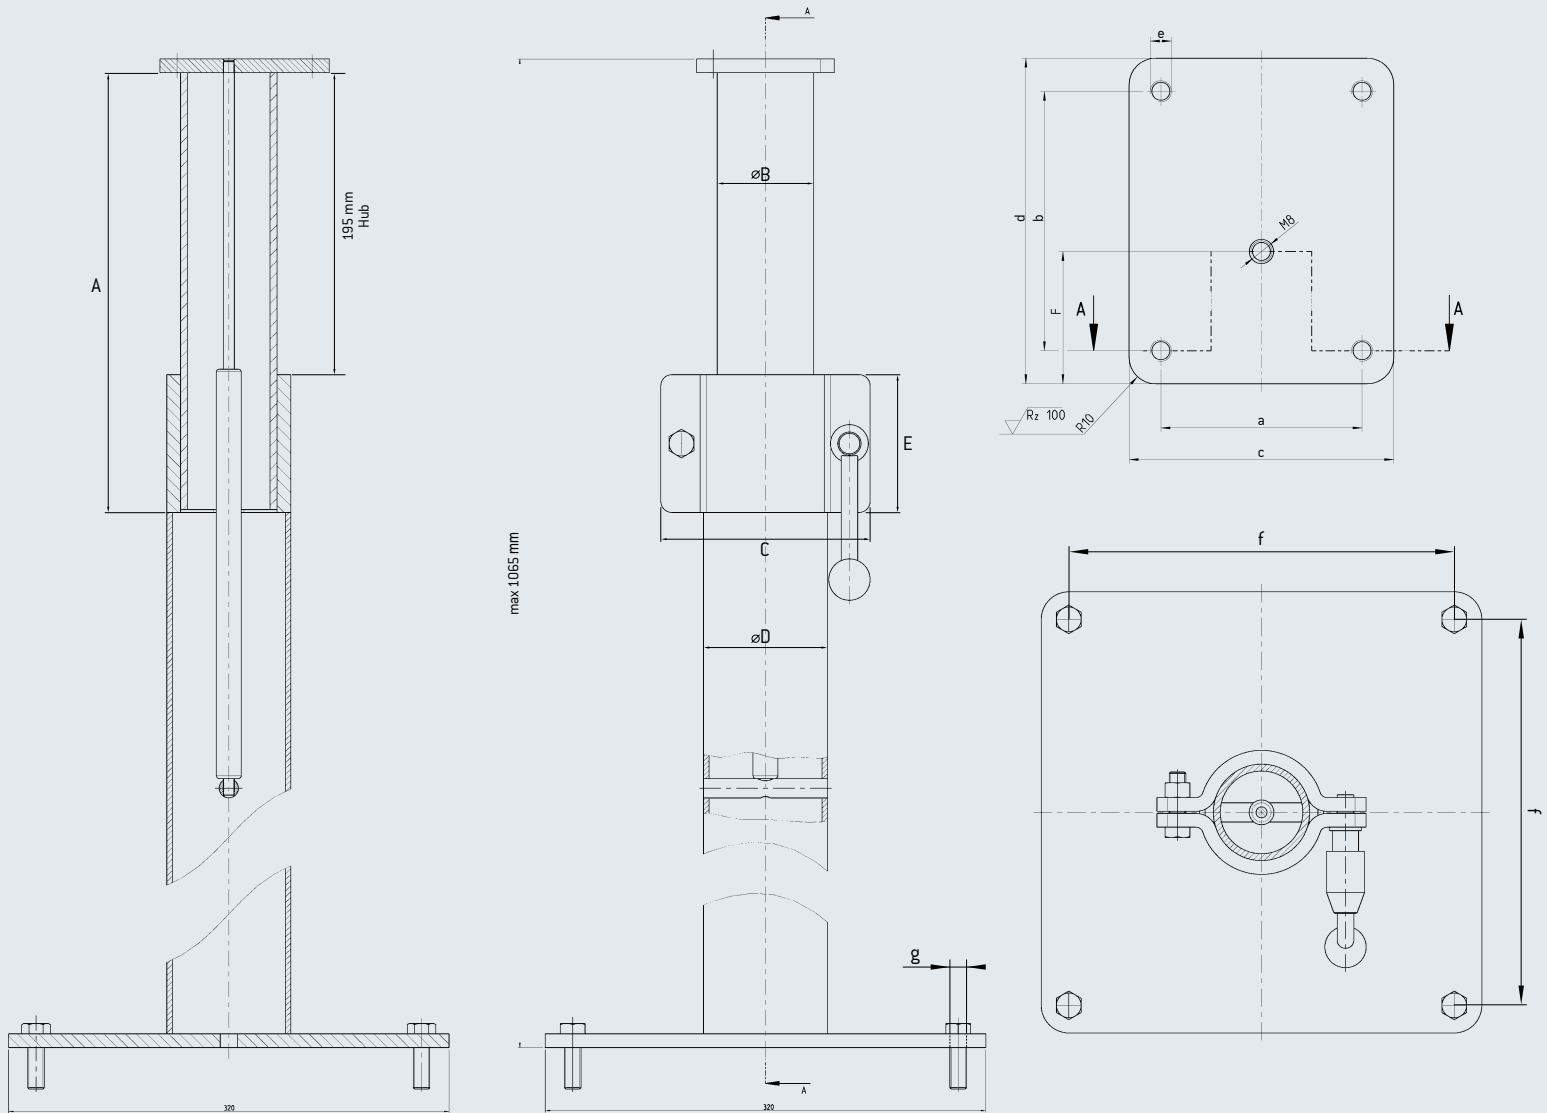

## Tuote-esitteet:

A (mm)	ØB (mm)	C (mm)	ØD (mm)	E (mm)	F (mm)
317	70	152	90	100	195

\* Annettu arvo HEUER-ruuvipenkkin mukainen.

Oikeudet teknisiin muutoksiin pidätetään