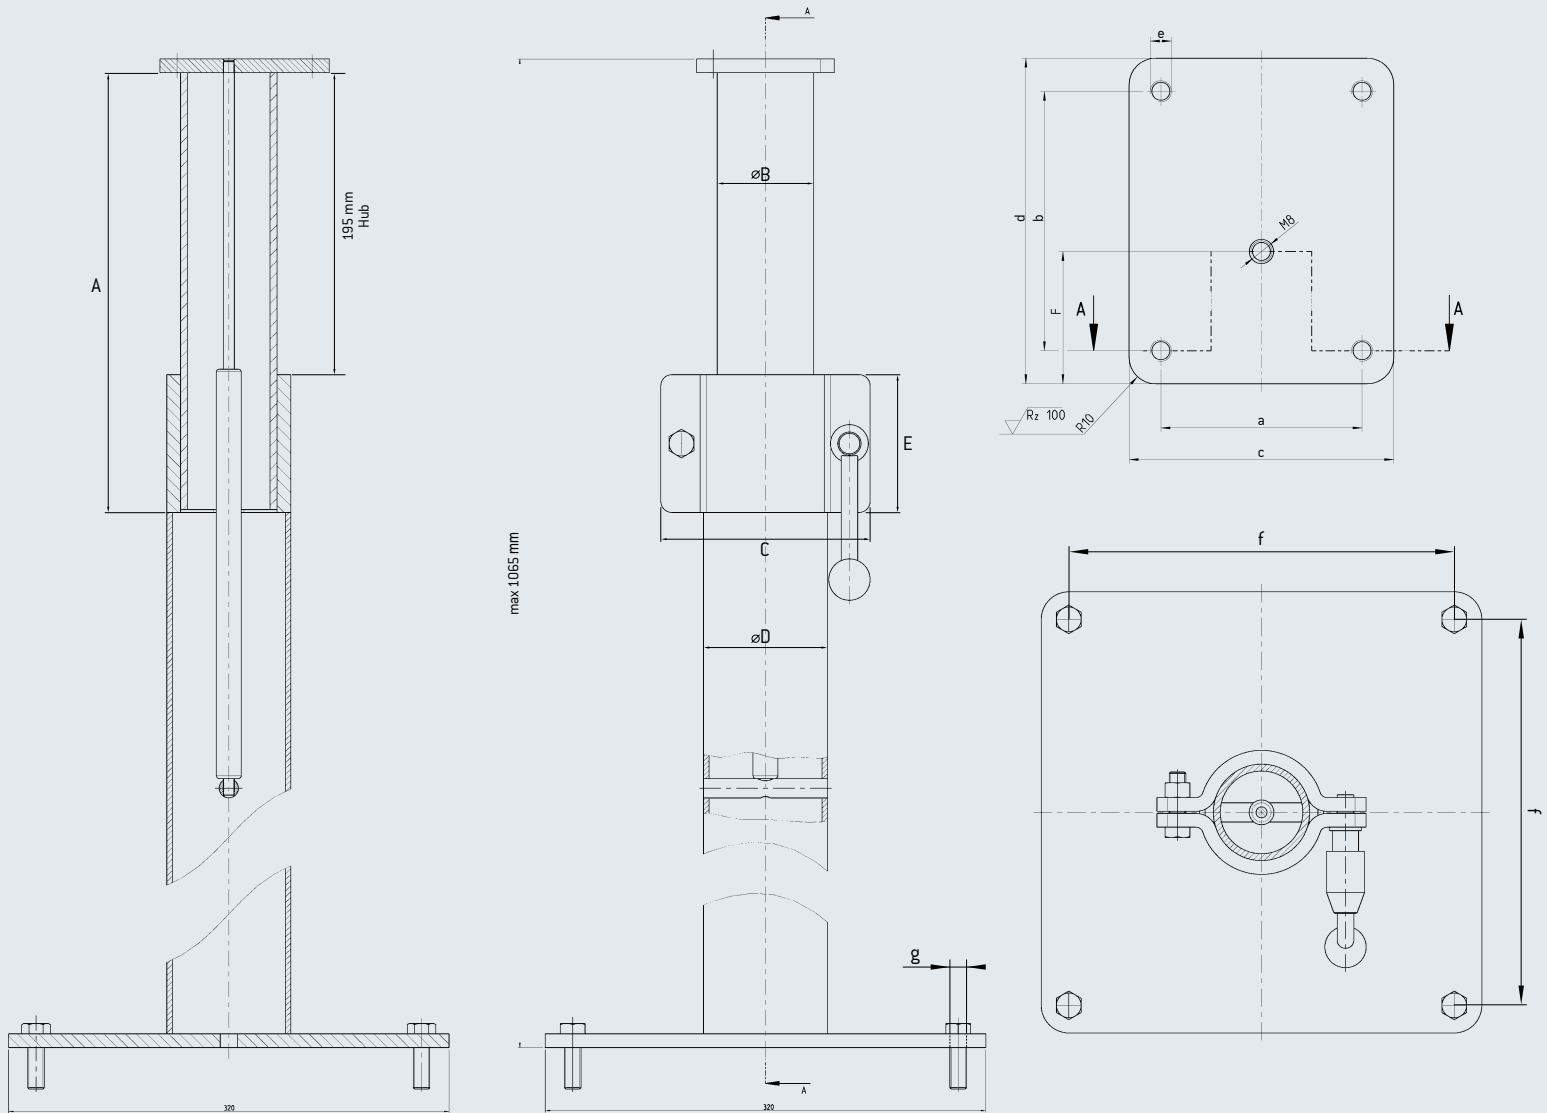

L'appareil élévateur HEUER

Fiches techniques:

A (mm)	øB (mm)	C (mm)	øD (mm)	E (mm)	F (mm)
317	70	152	90	100	195

BROCKHAUS

GmbH

Oestertalstraße 54
D-58840 Plettenberg (Germany)
Tél.: +49(0)23 91 - 60 29-0
Fax: +49(0)23 91 - 60 29-29

info@heuer.de

Largeur de mâchoires (mm)	Charge admise (kg)	Soulever le printemps gaz (N)	a (mm)	b (mm)	c (mm)	d (mm)	e (mm)	f (mm)	g (mm)	Art. N°
120	4 – 10	130	76	98	100	123	M8	280	12,5	117 120
140	10 – 16	200	86	120	125	150	M8	280	12,5	117 140
160 / 180	16 – 29	300	120	140	150	173	M10	280	12,5	117 180

* L'indication se réfère à l'étau HEUER.

Sous réserve de modifications techniques