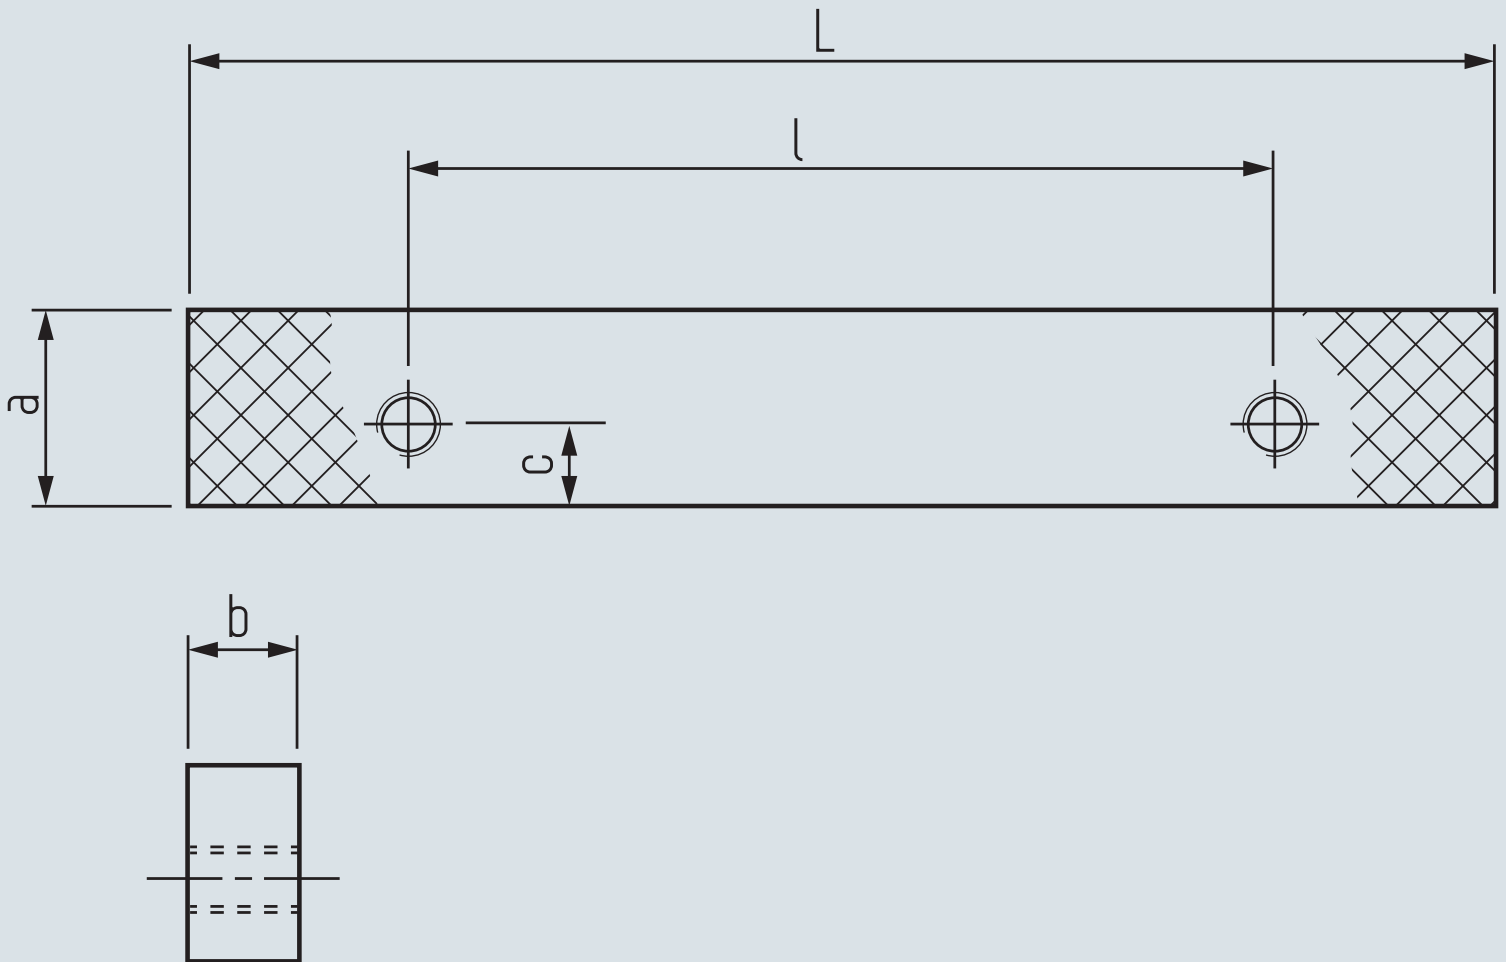

## Technische gegevens:

Maat (mm)	B (mm)	L (mm)	H (mm)	C (mm)	ØD (mm)	a (mm)	b (mm)	Ød (mm)	e (mm)	f (mm)	Art.-Nr.
120	120	370	155	215	13	76	98	11	24	150	101 120
140	140	475	192	270	16	96	120	11	29	220	101 140
160	160	535	225	320	19	120	140	13	35	235	101 160

Maat (mm)	S (mm)	T (mm)	F (mm)	ØA (mm)	ØA (")	Spankracht (per Hand, kN)	Gewicht (kg)
120	150	65	40,5	16-55	5/8" - 2 3/16"	25-30	9
140	200	80	47	27-70	1 1/16" - 2 3/4"	30-35	16
160	225	100	55	27-100	1 1/16" - 4"	35-40	27

## Technische gegevens:

Bekbreedte (mm)	L +0,3 (mm)	l (mm)	a (mm)	b (mm)	c (mm)	Bevestigingsbouten	Art.-Nr.
115	115,5	80	18	10	7,5	M6 x 16	116 115
120	120,5	80	18	10	7,5	M6 x 16	116 120
135	135,5	85	22	12	8,75	M8 x 20	116 135
140	140,5	85	22	12	8,75	M8 x 20	116 140
150	152,5	105	25	12	10	M8 x 25	116 150
160	160,5	105	25	12	10	M8 x 25	116 160