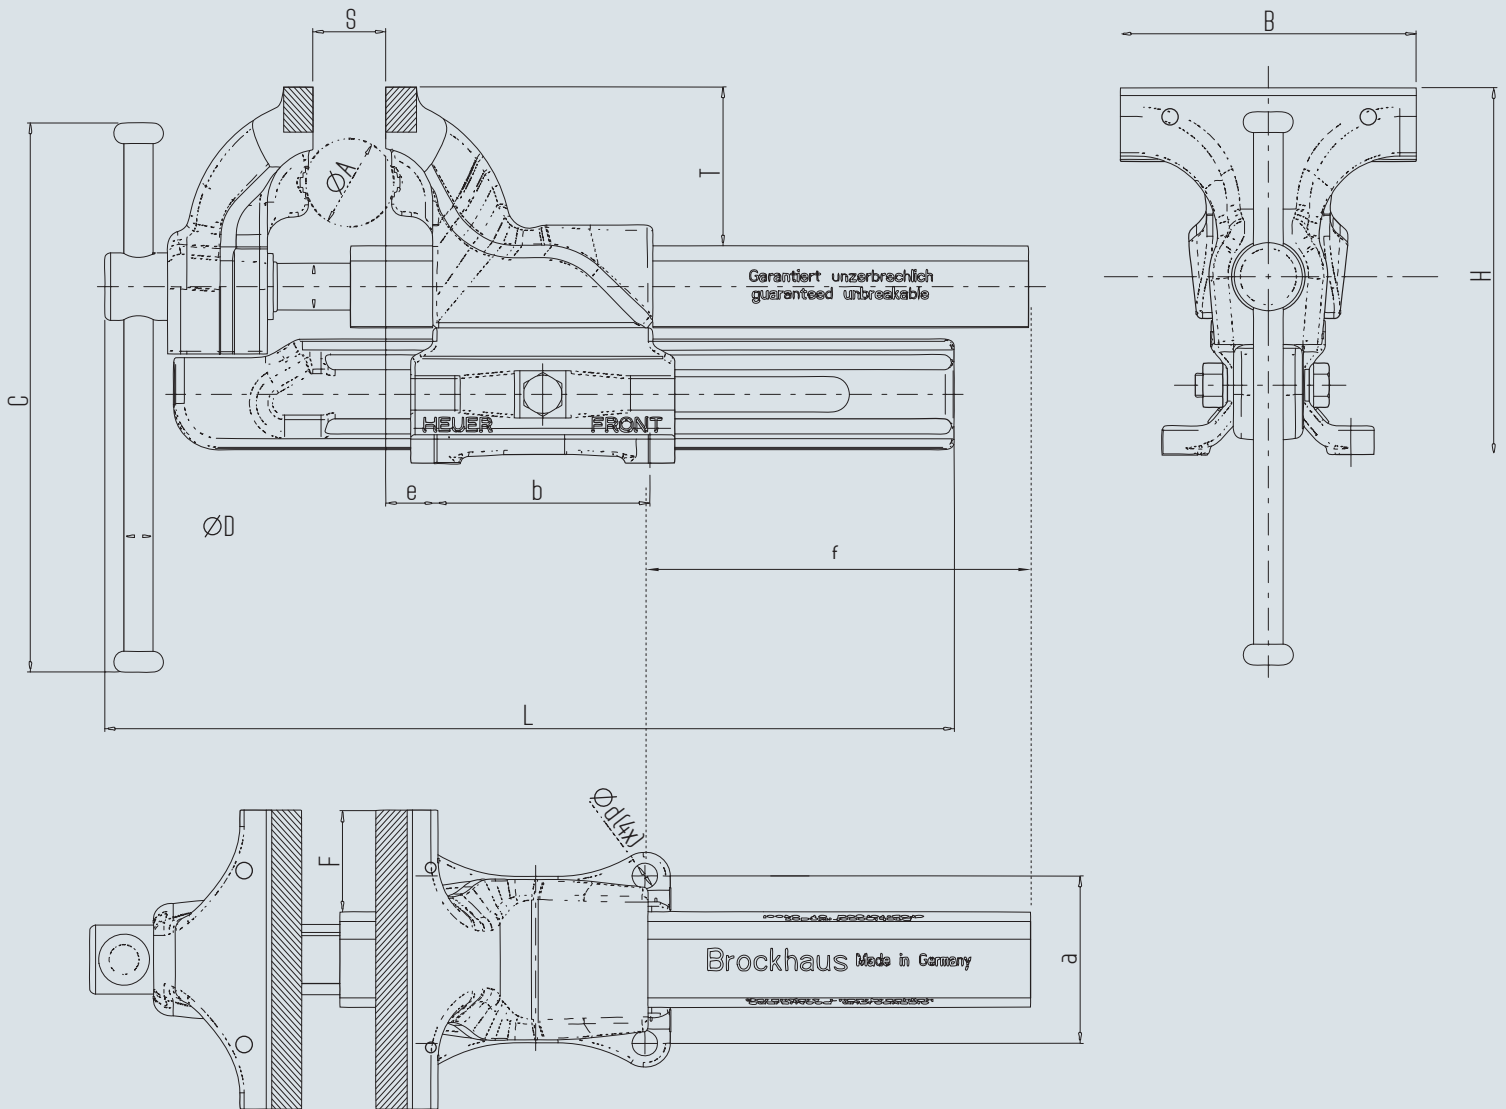

# HEUER bankschroef

met uitwisselbare bekken

## Technische gegevens:

Maat (mm)	B (mm)	L (mm)	H (mm)	C (mm)	ØD (mm)	a (mm)	b (mm)	Ød (mm)	e (mm)	f (mm)	Art.-Nr.
120	120	370	155	215	13	76	98	11	24	150	101 120
140	140	475	192	270	16	96	120	11	29	220	101 140
160	160	535	225	320	19	120	140	13	35	235	101 160

Maat (mm)	S (mm)	T (mm)	F (mm)	ØA (mm)	ØA (")	Spankracht (per Hand, kN)	Gewicht (kg)
120	150	65	40,5	16-55	5/8" - 2 3/16"	25-30	9
140	200	80	47	27-70	1 1/16" - 2 3/4"	30-35	16
160	225	100	55	27-100	1 1/16" - 4"	35-40	27

## Technische gegevens:

Bekbreedte (mm)	L +0,3 (mm)	l (mm)	a (mm)	b (mm)	c (mm)	Bevestigingsbouten	Art.-Nr.
115	115,5	80	18	10	7,5	M6 x 16	116 115
120	120,5	80	18	10	7,5	M6 x 16	116 120
135	135,5	85	22	12	8,75	M8 x 20	116 135
140	140,5	85	22	12	8,75	M8 x 20	116 140
150	152,5	105	25	12	10	M8 x 25	116 150
160	160,5	105	25	12	10	M8 x 25	116 160