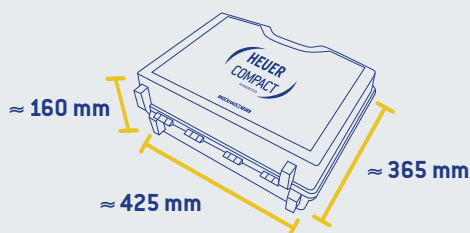

Το σετ περιέχει επίσης: Μαγνητικές προστατευτικές σιαγώνες HEUER. Για κάθε τεμάχιο κατεργασίας η κατάλληλη επιφάνεια συγκράτησης:

Τύπος N (ουδέτερο)
Για χονδροειδούς έως μέσης κατεργασίας τεμάχια

Τύπος F Fiber (συνθετικό υλικό)
για τεμάχια με λεπτό φρεζάρισμα, τροχισμένες ή γυαλισμένες επιφάνειες

Τύπος G (λάστιχο)
για λεπτότοιχους σωλήνες και τεμάχια ειδικής κατασκευής καθώς και για ξύλινα και συνθετικά τεμάχια

Τύπος P (πρίσματα)
για τεμάχια πολλών και διαφόρων μορφών

Έτοιμο στη στιγμή: Το σετ Compact στο βαλιτσάκι εξασφαλίζει μέγιστη ευελιξία και λειτουργικότητα.

Βάρος του σετ: **8,2 kg**

Κωδικός-No. **118 003**

Τα πλεονεκτήματα με μια ματιά:

- + Λύση ευέλικτη, φορητή
- + Έτοιμο για άμεση χρήση χάρη στον προσαρτημένο σφιγκτήρα πάγκου
- + Ταχύτατη συγκράτηση τεμαχίων διαφόρων μεγεθών με μία μόνο στρέψη της μανέλας
- + Ευελιξία χάρη στα εύστοχα επιλεγμένα εξαρτήματα
- + Μεγάλη, 120 mm επιφάνεια σιαγώνων συγκράτησης συμπαγούς και ελαφριάς κατασκευής και δυνατότητα μεγάλου (-) ανοίγματος
- + Ιδανικό για τεχνικούς συναρμολόγησης και κινητά συνεργεία