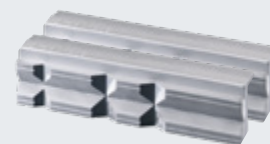

HEUER
Quicklaunch

Μόλις κυκλοφόρησε, εντελώς πρωτοποριακό: Το νέο HEUER Compact με ταχεία ρύθμιση HEUER Quicklaunch. Με δυνατότητα άμεσης ρύθμισης ανοίγματος μέχρι 125 mm.

Ο προσαρτημένος σφιγκτήρας πάγκου καθιστά το HEUER Compact εξαιρετικά ευέλικτο. Μοντάρεται σε πάγκους εργασίας πάχους έως 60 mm.

Το σετ περιέχει επίσης: Μαγνητικές προστατευτικές σιαγώνες HEUER. Για κάθε τεμάχιο κατεργασίας η κατάλληλη επιφάνεια συγκράτησης:

Τύπος N (ουδέτερο)
Για χονδροειδούς έως μέσης κατεργασίας τεμάχια

Τύπος F Fiber (συνθετικό υλικό)
για τεμάχια με λεπτό φρεζάρισμα, τροχισμένες ή γυαλισμένες επιφάνειες

Τύπος G (λάστιχο)
για λεπτότοιχους σωλήνες και τεμάχια ειδικής κατασκευής καθώς και για ξύλινα και συνθετικά τεμάχια

Τύπος P (πρίσματα)
για τεμάχια πολλών και διαφόρων μορφών

Έτοιμο στη στιγμή: Το σετ Compact στο βαλιτσάκι εξασφαλίζει μέγιστη ευελιξία και λειτουργικότητα.

Βάρος του σετ: **8,2 kg**

Κωδικός-No. **118 003**

Τα πλεονεκτήματα με μια ματιά:

- + Λύση ευέλικτη, φορητή
- + Έτοιμο για άμεση χρήση χάρη στον προσαρτημένο σφιγκτήρα πάγκου
- + Ταχύτατη συγκράτηση τεμαχίων διαφόρων μεγεθών με μία μόνο στρέψη της μανέλας
- + Ευελιξία χάρη στα εύστοχα επιλεγμένα εξαρτήματα
- + Μεγάλη, 120 mm επιφάνεια σιαγώνων συγκράτησης συμπαγούς και ελαφριάς κατασκευής και δυνατότητα μεγάλου (-) ανοίγματος
- + Ιδανικό για τεχνικούς συναρμολόγησης και κινητά συνεργεία