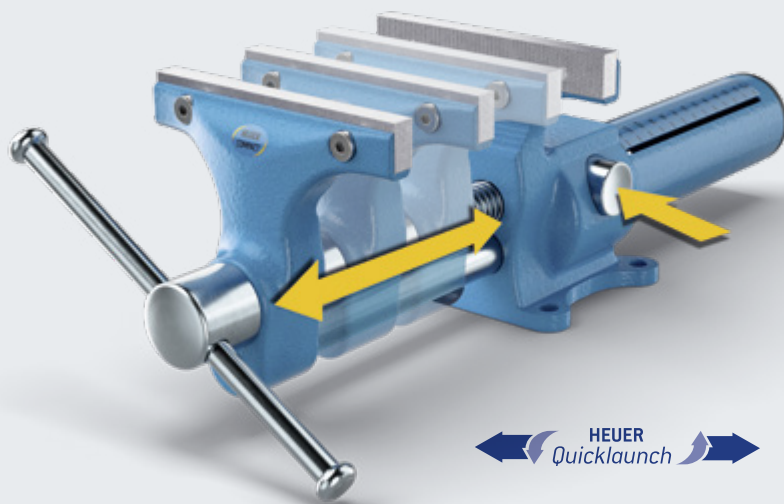

Οι εικόνες δεν είναι δεσμευτικές. Χρωματικές παραλλαγές είναι δυνατές. Αποθεματικό τεχνικές αλλαγές.

HEUER Compact-Set

Το νέο HEUER Compact με πρωτοποριακή ταχεία ρύθμιση HEUER Quicklaunch σε πρακτικό βαλιτσάκι-σετ

HEUER
Quicklaunch

Μόλις κυκλοφόρησε, εντελώς πρωτοποριακό: Το νέο HEUER Compact με ταχεία ρύθμιση HEUER Quicklaunch. Με δυνατότητα άμεσης ρύθμισης ανοίγματος μέχρι 125 mm.

Ο προσαρτημένος σφιγκτήρας πάγκου καθιστά το HEUER Compact εξαιρετικά ευέλικτο. Μοντάρεται σε πάγκους εργασίας πάχους έως 60 mm.

Τύπος G (λάστιχο)
για λεπτότοιχους σωλήνες και τεμάχια ειδικής κατασκευής καθώς και για ξύλινα και συνθετικά τεμάχια

Τύπος P (πρίσματα)
για τεμάχια πολλών και διαφόρων μορφών

Έτοιμο στη στιγμή: Το σετ Compact στο βαλιτσάκι εξασφαλίζει μέγιστη ευελιξία και λειτουργικότητα.

Βάρος του σετ: **8,2 kg**

Κωδικός-No. **118 003**

Τα πλεονεκτήματα με μια ματιά:

- + Λύση ευέλικτη, φορητή
- + Έτοιμο για άμεση χρήση χάρη στον προσαρτημένο σφιγκτήρα πάγκου
- + Ταχύτατη συγκράτηση τεμαχίων διαφόρων μεγεθών με μία μόνο στρέψη της μανέλας
- + Ευελιξία χάρη στα εύστοχα επιλεγμένα εξαρτήματα
- + Μεγάλη, 120 mm επιφάνεια σιαγώνων συγκράτησης συμπαγούς και ελαφριάς κατασκευής και δυνατότητα μεγάλου (-) ανοίγματος
- + Ιδανικό για τεχνικούς συναρμολόγησης και κινητά συνεργεία