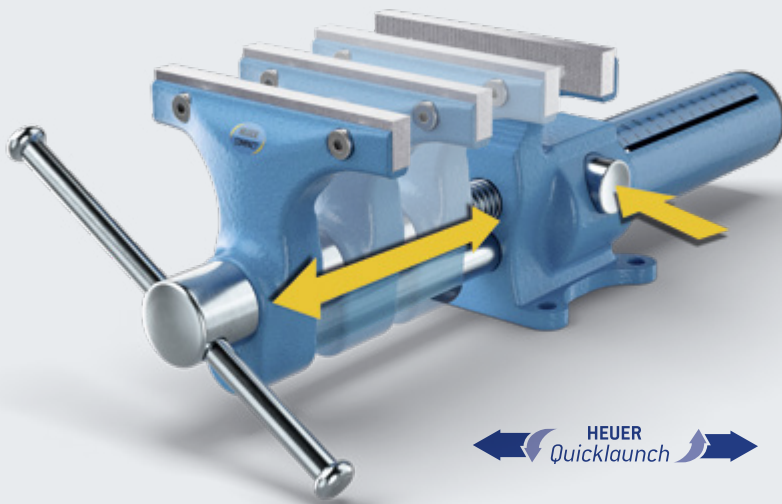

Le illustrazioni non sono vincolanti. Le variazioni di colore sono possibili. Prenotare modifiche tecniche.

Set HEUER Compact

La nuova morsa HEUER Compact dotata di regolazione rapida HEUER Quicklaunch proposta in una pratica valigetta

HEUER
Quicklaunch

Completamente nuova, assolutamente innovativa: la nuova morsa HEUER Compact è ora dotata di regolazione rapida HEUER Quicklaunch. Con regolazione continua fino a mm 125 di apertura.

Il suo morsetto per il fissaggio al banco rende la morsa HEUER Compact facilmente spostabile. Si può montare su tavoli di lavoro dello spessore massimo di mm 60.

Compreso nel set: le ganasce protettive magnetiche HEUER. Per ogni pezzo da lavorare, potrai così avere la superficie di serraggio più adatta!

Tipo N (Neutro)
Per pezzi lavorati da grezzi a medio fini

Tipo F (Fibra)
Per pezzi con superfici finemente fresate, levigate o lucidate

Peso della valigetta: **8,2 kg**

Art.-Nr. **118 003**

I suoi vantaggi a colpo d'occhio:

- + soluzione mobile e facilmente trasportabile
- + rapidamente pronta all'uso, grazie al suo morsetto per il fissaggio al banco
- + serraggio rapido, anche per pezzi delle dimensioni più diverse, senza dover girare la leva
- + flessibile, grazie ai suoi accessori intelligenti
- + ampia superficie di serraggio, fino a mm 120, integrata in una struttura compatta e leggera di maggiore funzionalità
- + ideale per installatori e come soluzione per carrelli portautensili da officina