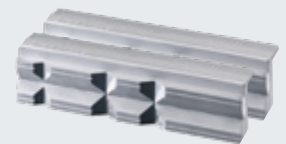

HEUER
Quicklaunch

Completamente nuova, assolutamente innovativa: la nuova morsa HEUER Compact è ora dotata di regolazione rapida HEUER Quicklaunch. Con regolazione continua fino a mm 125 di apertura.

Il suo morsetto per il fissaggio al banco rende la morsa HEUER Compact facilmente spostabile. Si può montare su tavoli di lavoro dello spessore massimo di mm 60.

Compreso nel set: le ganasce protettive magnetiche HEUER. Per ogni pezzo da lavorare, potrai così avere la superficie di serraggio più adatta!

Tipo N (Neutro)
Per pezzi lavorati da grezzi a medio fini

Tipo F (Fibra)
Per pezzi con superfici finemente fresate, levigate o lucidate

Tipo G (Gomma)
Per tubi a pareti sottili e per profilati in legno e plastica

Tipo P (Prismi)
Per pezzi dalle forme più diverse

Pronto in un attimo! Il set Compact in valigetta permette la massima mobilità e funzionalità.

Peso della valigetta: **8,2 kg**

Art.-Nr. **118 003**

I suoi vantaggi a colpo d'occhio:

- + soluzione mobile e facilmente trasportabile
- + rapidamente pronta all'uso, grazie al suo morsetto per il fissaggio al banco
- + serraggio rapido, anche per pezzi delle dimensioni più diverse, senza dover girare la leva
- + flessibile, grazie ai suoi accessori intelligenti
- + ampia superficie di serraggio, fino a mm 120, integrata in una struttura compatta e leggera di maggiore funzionalità
- + ideale per installatori e come soluzione per carrelli portautensili da officina