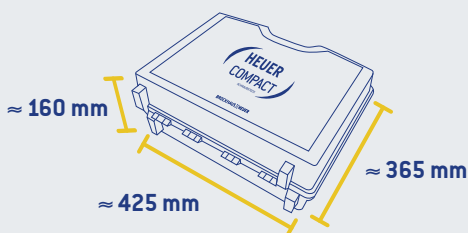

Tipo G (Gomma)
Per tubi a pareti sottili e per profilati in legno e plastica

Tipo P (Prismi)
Per pezzi dalle forme più diverse

Pronto in un attimo! Il set Compact in valigetta permette la massima mobilità e funzionalità.