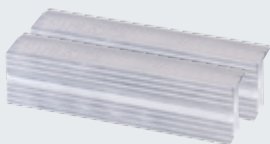

Le illustrazioni non sono vincolanti. Le variazioni di colore sono possibili. Prenotare modifiche tecniche.

Set HEUER Compact

La nuova morsa HEUER Compact dotata di regolazione rapida HEUER Quicklaunch proposta in una pratica valigetta

HEUER
Quicklaunch

Completamente nuova, assolutamente innovativa: la nuova morsa HEUER Compact è ora dotata di regolazione rapida HEUER Quicklaunch. Con regolazione continua fino a mm 125 di apertura.

Il suo morsetto per il fissaggio al banco rende la morsa HEUER Compact facilmente spostabile. Si può montare su tavoli di lavoro dello spessore massimo di mm 60.

Compreso nel set: le ganasce protettive magnetiche HEUER. Per ogni pezzo da lavorare, potrai così avere la superficie di serraggio più adatta!

Tipo N (Neutro)
Per pezzi lavorati da grezzi a medio fini

Tipo F (Fibra)
Per pezzi con superfici finemente fresate, levigate o lucidate

Tipo G (Gomma)
Per tubi a pareti sottili e per profilati in legno e plastica

Tipo P (Prismi)
Per pezzi dalle forme più diverse

Pronto in un attimo! Il set Compact in valigetta permette la massima mobilità e funzionalità.