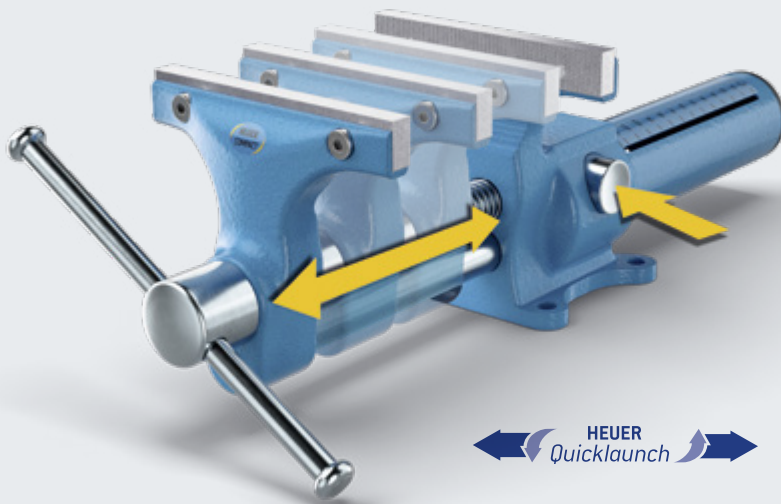

Las ilustraciones no son vinculantes. Las variaciones de color son posibles. Reserve cambios técnicos.

Conjunto HEUER Compact

El nuevo HEUER Compact con sistema de ajuste rápido HEUER Quicklaunch en un práctico conjunto con maletín.

HEUER Quicklaunch

Completamente nuevo, absolutamente innovador: el nuevo HEUER Compact con sistema de ajuste rápido HEUER Quicklaunch. Ajuste de progresión continua de hasta 125 mm de expansión.

El soporte de mesa integrado permite movilidad extrema para el HEUER Compact. Se puede montar tableros de trabajo de hasta 60 mm.

El conjunto incluye mordazas supletorias magnéticas HEUER. La superficie de amarre apropiada para cada pieza:

Tipo N (Neutras)
para piezas mecanizadas
bastas o medio finas

Tipo F (Fibra)
para piezas con super-
ficies de fresado fino,
rectificadas o pulidas

Tipo G (Caucho)
para tubos de pared delgada,
perfiles varios y piezas de
madera y plástico

Tipo P (Prismas)
para piezas de
diversas formas

Rápido como un rayo: El conjunto de maletín Compact le ofrece máxima movilidad y funcionalidad