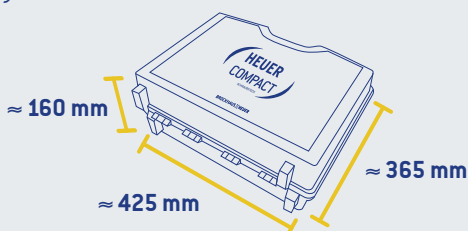

El conjunto incluye mordazas supletorias magnéticas HEUER. La superficie de amarre apropiada para cada pieza:

Tipo N (Neutras)
para piezas mecanizadas
bastas o medio finas

Tipo F (Fibra)
para piezas con super-
ficies de fresado fino,
rectificadas o pulidas

Tipo G (Caucho)
para tubos de pared delgada,
perfiles varios y piezas de
madera y plástico

Tipo P (Prismas)
para piezas de
diversas formas

Rápido como un rayo: El conjunto de maletín Compact le ofrece máxima movilidad y funcionalidad

Peso del conjunto de maletín: **8,2 kg** Referencia **118 003**

Las ventajas de un vistazo:

- + Movilidad, solución portátil
- + Utilización más rápida gracias al soporte de mesa integrado
- + Ajuste más rápido a piezas de distintos tamaños sin tener que girar la manivela del husillo durante mucho tiempo
- + Flexible gracias a sus prácticos accesorios
- + Tamaño de superficie de expansión de 120 mm de forma compacta y ligera y con capacidad para una mayor profundidad de amarre
- + Ideal para instaladores y soluciones de taller móvil