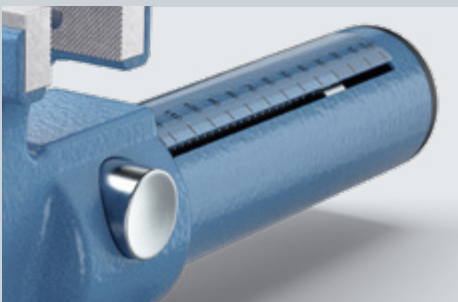

Το όνομα HEUER Compact βασίζεται στην εξαιρετικά αποτελεσματική κατασκευή της. Ιδιαίτερη βαρύτητα δόθηκε στη λειτουργικότητά της. Και αυτό διατηρώντας παράλληλα τη γνωστή υψηλή ποιότητα της Brockhaus HEUER.

HEUER Quicklaunch

Μοναδική είναι η νέα, επαναστατική ταχεία ρύθμιση HEUER Quicklaunch. Χάρη σ' αυτή μεταρρυθμίζεται, σε περίπτωση μεγάλης διακύμανσης ανοίγματος, η ρύθμιση της Heuer Compact με το πάτημα ενός κουμπιού – από 0 στα 125 mm μέσα σε 3 δευτερόλεπτα. Χωρίς τη χρήση της μανέλας. Οι ενδείξεις ανοίγματος βοηθούν στη ρύθμιση του εργαλείου πριν τη χρήση του. Για να είναι εφικτή η ταχεία ρύθμιση, ο κοχλίας αναγκαστικά εμφανίζει κάποια χαλαρότητα (τζόγος), η οποία όμως δεν επηρεάζει καθόλου την παραλληλότητα των σιαγώνων.

Οι αποσπώμενες σιαγώνες διπλής όψης, με μία λεία και μία αυλακωτή επιφάνεια,

προσφέρουν ακόμα μεγαλύτερη ευελιξία. Πάνω στην μπροστινή και πίσω σιαγώνα της HEUER Compact 2.0 υπάρχουν επιπλέον ενσωματωμένες σιαγώνες σωλήνων. Συνδυάζεται επίσης με πρόσθετο εξοπλισμό, όπως π.χ. με το σφιγκτήρα πάγκου 100 της HEUER ή τον περιστρεφόμενο σφιγκτήρα 100 της HEUER, καθώς και με τη μεγάλη ποικιλία σε μαγνητικές προστατευτικές σιαγώνες για ιδιαίτερες εφαρμογές.

HEUER Compact 2.0 – η ταλαντούχα φορητή μέγγνη.

Πλάτος σιαγώνων/mm
Μήκος ανοίγματος/mm
Βάθος ανοίγματος/mm
Ελάχιστο-μέγιστο $\varnothing$ ανοίγματος
σιαγώνων σωλ./mm
Βάρος περίπου/kg
Κωδ. No. Compact

120 125 65 15-50 10 4,8 118 001

Πλάτος σιαγώνων/mm
Κωδ. No. Ανταλλακτικές σιαγώνες

120,5 116 120