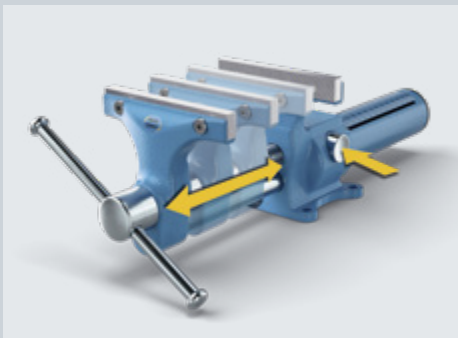

Το όνομα HEUER Compact βασίζεται στην εξαιρετικά αποτελεσματική κατασκευή της. Ιδιαίτερη βαρύτητα δόθηκε στη λειτουργικότητά της. Και αυτό διατηρώντας παράλληλα τη γνωστή υψηλή ποιότητα της Brockhaus HEUER.

HEUER Quicklaunch

Μοναδική είναι η νέα, επαναστατική ταχεία ρύθμιση HEUER Quicklaunch. Χάρη σ' αυτή μεταρρυθμίζεται, σε περίπτωση μεγάλης διακύμανσης ανοίγματος, η ρύθμιση της Heuer Compact με το πάτημα ενός κουμπιού – από 0 στα 125 mm μέσα σε 3 δευτερόλεπτα. Χωρίς τη χρήση της μανέλας. Οι ενδείξεις ανοίγματος βοηθούν στη ρύθμιση του εργαλείου πριν τη χρήση του. Για να είναι εφικτή η ταχεία ρύθμιση, ο κοχλίας αναγκαστικά εμφανίζει κάποια χαλαρότητα (τζόγος), η οποία όμως δεν επηρεάζει καθόλου την παραλληλότητα των σιαγώνων.

Οι αποσπώμενες σιαγώνες διπλής όψης, με μία λεία και μία αυλακωτή επιφάνεια,

προσφέρουν ακόμα μεγαλύτερη ευελιξία. Πάνω στην μπροστινή και πίσω σιαγώνα της HEUER Compact 2.0 υπάρχουν επιπλέον ενσωματωμένες σιαγώνες σωλήνων. Συνδυάζεται επίσης με πρόσθετο εξοπλισμό, όπως π.χ. με το σφιγκτήρα πάγκου 100 της HEUER ή τον περιστρεφόμενο σφιγκτήρα 100 της HEUER, καθώς και με τη μεγάλη ποικιλία σε μαγνητικές προστατευτικές σιαγώνες για ιδιαίτερες εφαρμογές.

HEUER Compact 2.0 – η ταλαντούχα φορητή μέγγνη.

Πλάτος σιαγώνων/mm
Μήκος ανοίγματος/mm
Βάθος ανοίγματος/mm
Ελάχιστο-μέγιστο $\varnothing$ ανοίγματος
σιαγώνων σωλ./mm
Βάρος περίπου/kg
Κωδ. No. Compact

120 125 65 15-50 10 4,8 118 001

Πλάτος σιαγώνων/mm
Κωδ. No. Ανταλλακτικές σιαγώνες

120,5 116 120