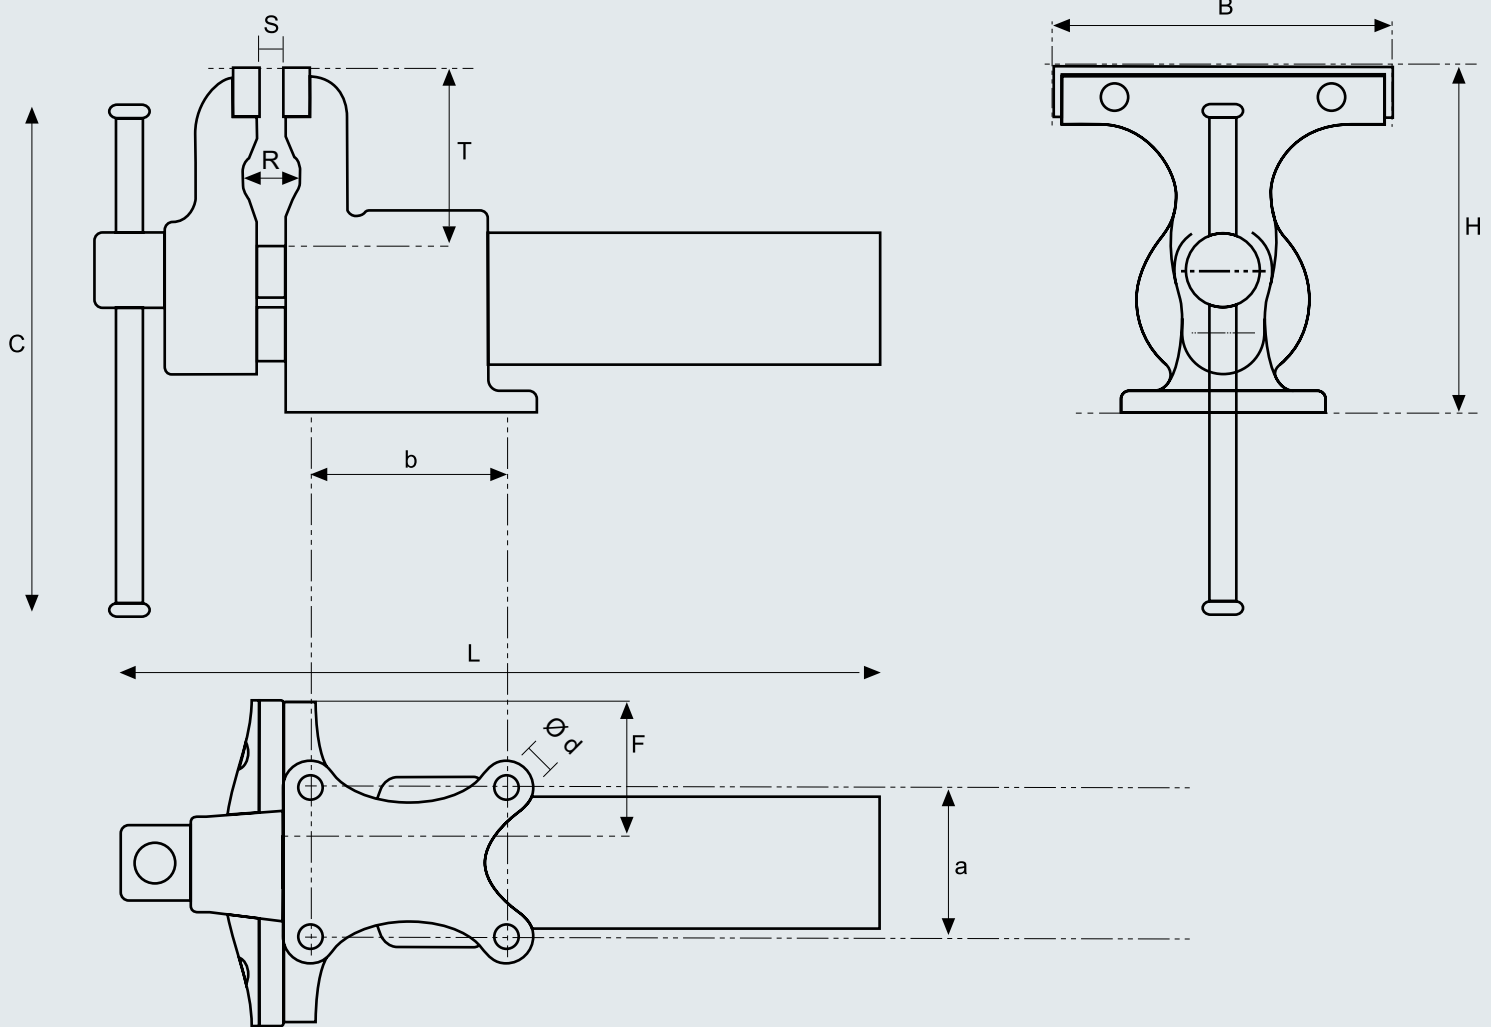

HEUER Compact

Technical specifications:

B (mm)	S (mm)	T (mm)	R Ø (mm)	R Ø (")	Weight (kg)			
120	125	65	15 – 50	5/8" – 2"	4,8			
L (mm)	H (mm)	C (mm)	Ø d (mm)	a (mm)	b (mm)	F (mm)	Item No. Compact	Item No. Spare jaws
305	130	187	8,5	56	73	50	118 001	116 120