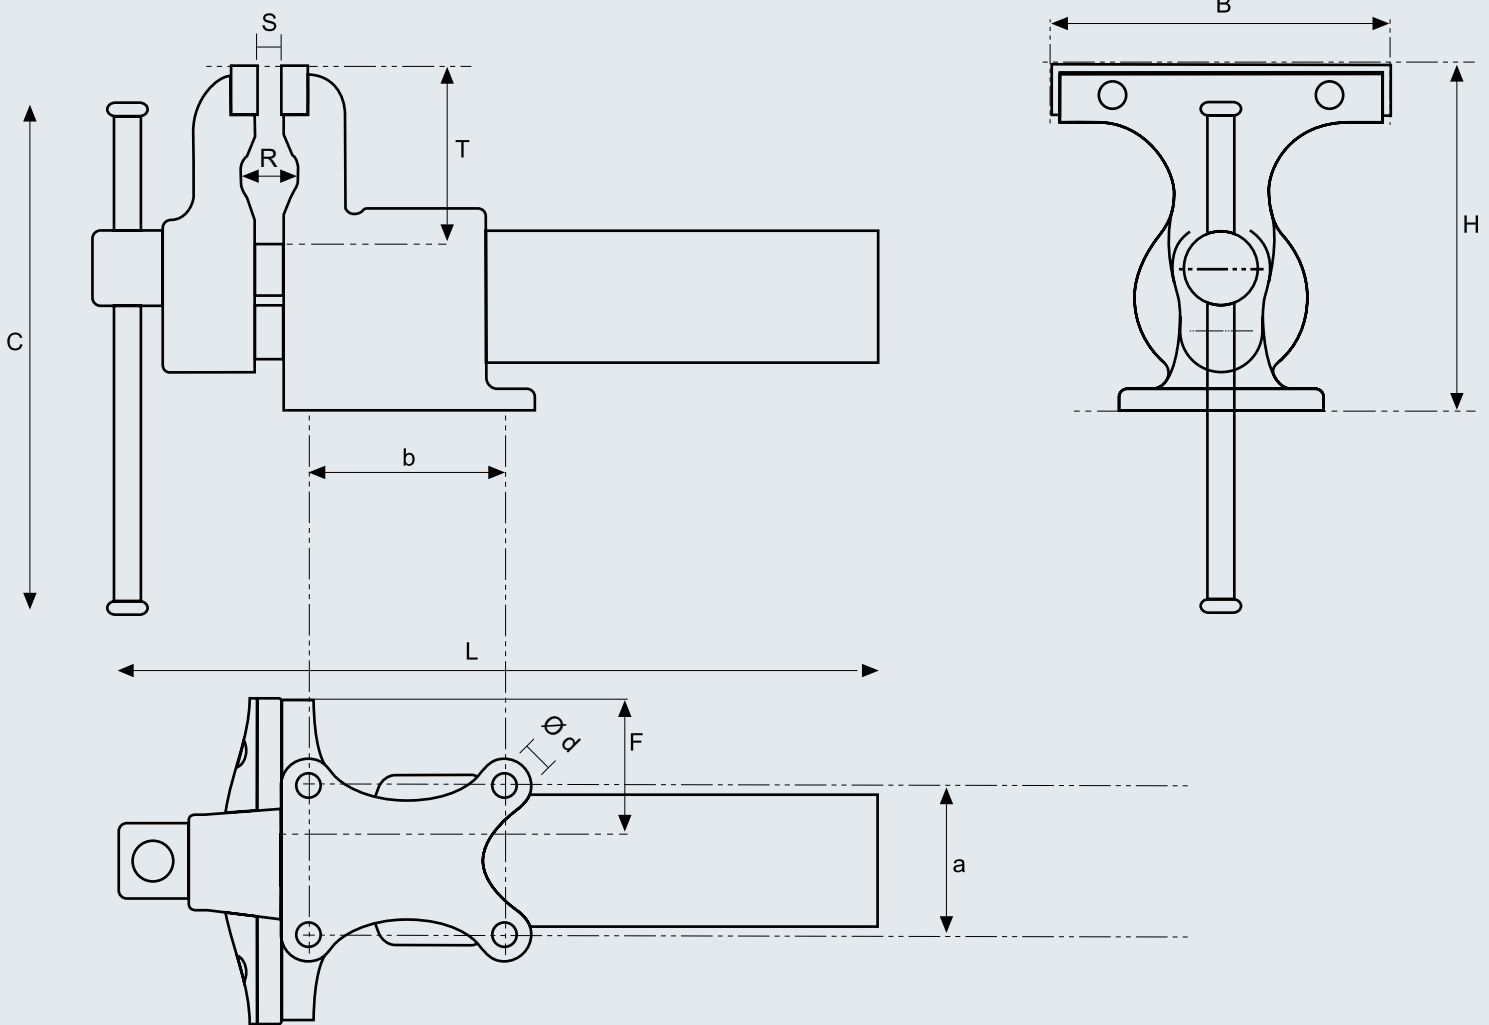

HEUER Compact

προδιαγραφές:

B (mm)	S (mm)	T (mm)	R Ø (mm)	R Ø (")	Βάρος (kg)
120	125	65	15 – 50	5/8" – 2"	4,8

L (mm)	H (mm)	C (mm)	Ø d (mm)	a (mm)	b (mm)	F (mm)	Κωδικός-Νο. Compact	Κωδικός-Νο. Ανταλλακτικές σιγαώνες
305	130	187	8,5	56	73	50	118 001	116 120